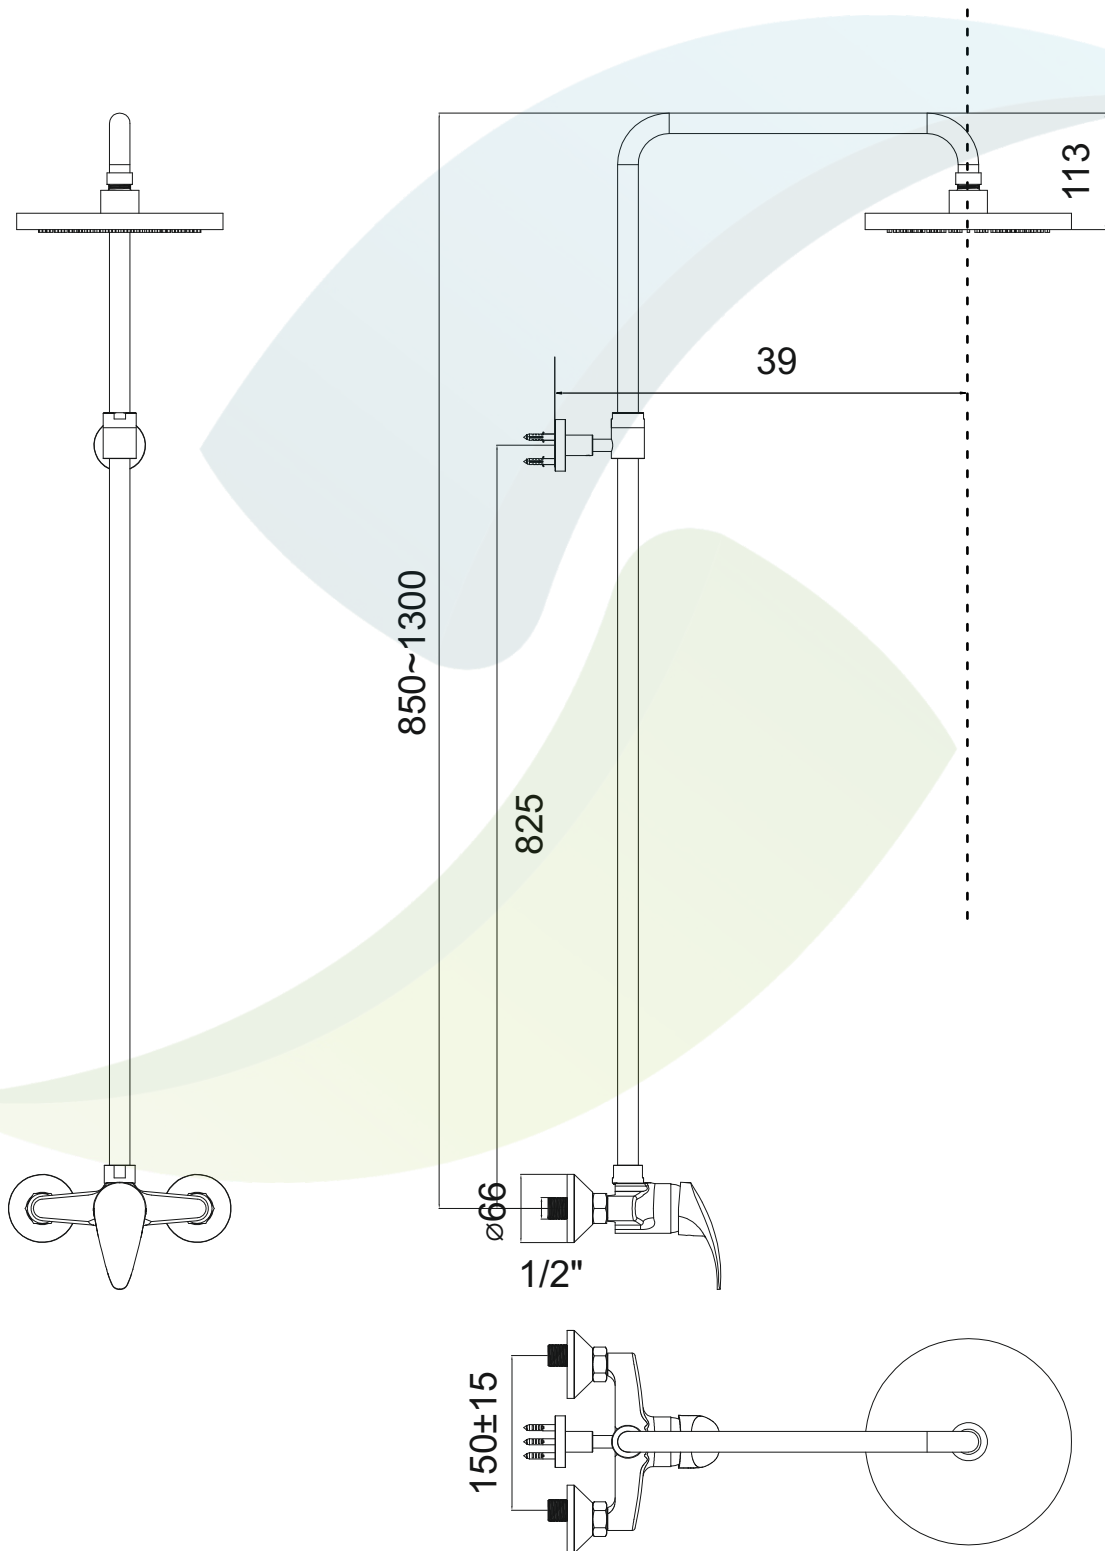

Art. 1256

Název: SPRCHOVÝ SET BEZ BATERIE

Chromovaná mosaz + plast

Dovozce: STENO CZ s.r.o.